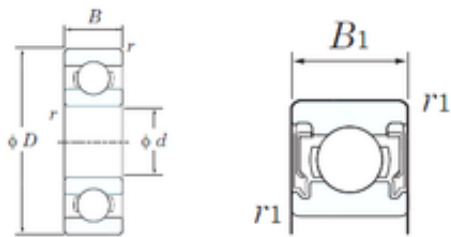

TRAB BEARINGS PRODUCTION EXPORT CO., LTD

5 mm x 13 mm x 4 mm KOYO 695-2RU deep groove ball bearings

Bearing No. 695-2RU

Size	5x13x4 mm
Bore Diameter	5 mm
Outer Diameter	13 mm
Width	4 mm
d	5 mm
D	13 mm
B	4 mm
C	4 mm
r min.	0,2 mm
r1 min.	0,2 mm
da min.	6,6 mm
Da max.	11,4 mm
ra max.	0,2 mm
Weight	0,0022 Kg
Basic dynamic load rating (C)	1,1 kN
Basic static load rating (C0)	0,43 kN
(Grease) Lubrication Speed	45000 r/min

695-2RU Bearing 2D drawings and 3D CAD models