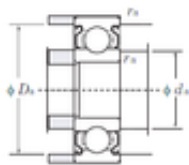

TRAB BEARINGS PRODUCTION EXPORT CO., LTD

5 mm x 13 mm x 4 mm KOYO 695-2RU deep groove ball bearings

Bearing No. 695-2RU

Size	5x13x4 mm
Bore Diameter	5 mm
Outer Diameter	13 mm
Width	4 mm
d	5 mm
D	13 mm
B	4 mm
C	4 mm
r min.	0,2 mm
r1 min.	0,2 mm
da min.	6,6 mm
Da max.	11,4 mm
ra max.	0,2 mm
Weight	0,0022 Kg
Basic dynamic load rating (C)	1,1 kN
Basic static load rating (C0)	0,43 kN
(Grease) Lubrication Speed	45000 r/min

695-2RU Bearing 2D drawings and 3D CAD models